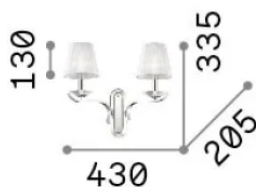

Info generali

Interno - Applique

Indoor wall mounted chandelier light with multiple sources and diffuse light emission

Ean	8021696059211
Articolo	PEGASO AP2 BIANCO
Installazione	Applique
Garanzia	5 years
Peso lordo	2.24 kg
Volume	0.027434 m ³

Info sorgente e prestazionali

Sorgente integrata	Light bulb (not included)
Sorgente sostituibile	No
Potenza	E14 max 2 x 28 W
Emissione	Diffuse
Consumo massimo	-
Lampadina consigliata	101231 E14 OLIVA 4W 3000K CRI80 BIANCO