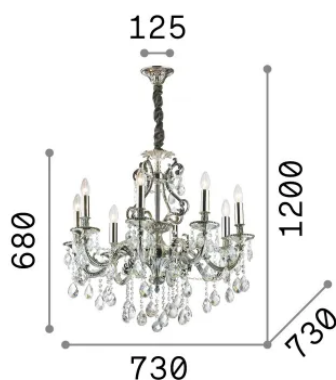

Info generali

Interno - Sospensioni

Indoor suspended chandelier light with multiple sources and diffuse light emission

Ean	8021696044934
Articolo	GIOCONDA SP8 ARGENTO
Installazione	Sospensioni
Garanzia	5 years
Peso lordo	11.78 kg
Volume	0.077952 m ³

Info sorgente e prestazionali

Sorgente integrata	Light bulb (not included)
Sorgente sostituibile	No
Potenza	E14 max 8 x 40 W
Emissione	Diffuse
Consumo massimo	-
Lampadina consigliata	101224 E14 OLIVA 4W 3000K CRI80 TRASP