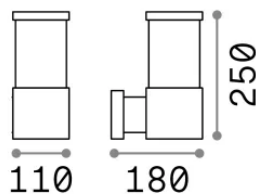

Info sorgente e prestazionali

Sorgente integrata	Light bulb (not included)
Sorgente sostituibile	No
Potenza	E27 max 1 x 42 W
Emissione	Diffuse
Consumo massimo	-
Lampadina consigliata	153957 E27 SFERA 4W 4000K CRI80 TRASP