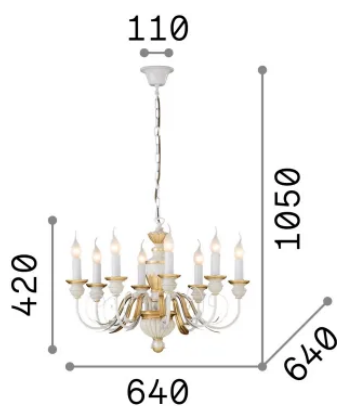

Info generali

Interno - Sospensioni

Indoor suspended chandelier light with multiple sources and diffuse light emission

Ean	8021696012872
Articolo	FIRENZE SP8 BIANCO
Installazione	Sospensioni
Garanzia	5 years
Peso lordo	8.37 kg
Volume	0.077996 m ³

Info sorgente e prestazionali

Sorgente integrata	Light bulb (not included)
Sorgente sostituibile	No
Potenza	E14 max 8 x 40 W
Emissione	Diffuse
Consumo massimo	-
Lampadina consigliata	101248 E14 CANDELA 4W 3000K CRI80 TRASP