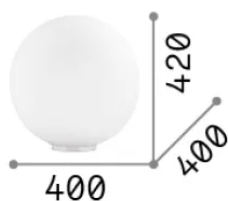

### Interno - Lampade da tavolo

Indoor table lamp with in-built switch and diffuse light emission

<b>Ean</b>	8021696000206
<b>Articolo</b>	MAPA BIANCO TL1 D40
<b>Installazione</b>	Lampade da tavolo
<b>Garanzia</b>	5 years
<b>Peso lordo</b>	4.41 kg
<b>Volume</b>	0.105973 m <sup>3</sup>