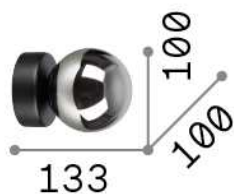

Info sorgente e prestazionali

Sorgente integrata	Light bulb (included)
Sorgente sostituibile	Replaceable
Potenza	G9 max 1 x 15 W
Emissione	Diffuse
Consumo massimo	-
Lampadina inclusa	1 - E14 OLIVA 4W 3000K CRI80 SATIN