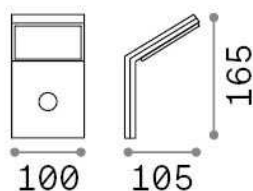

Info generali

Esterno - Lampade da parete

Outdoor wall mounted lamp with integrated LED sources, in-built sensor and direct light emission

Ean	8021696269146
Articolo	STYLE AP SENSOR BIANCO 3000K
Installazione	Lampade da parete
Garanzia	5 years
Peso lordo	0.48 kg
Volume	0.00184 m ³

Info sorgente e prestazionali

Sorgente integrata	Integrated LED module
Sorgente sostituibile	No
Potenza	9,5 W
Emissione	Direct
Consumo massimo	max 9,50 W
Caratteristiche LED	LED SMD
CCT LED	3000 K
Durata LED (t. 25°c)	30000 h
CRI	> 80
Fascio luminoso	120°
Flusso sorgente	1050 lm
Flusso utile	920 lm
Potenza in stand-by	< 0.50 W