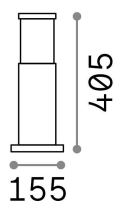

Info generali

Esterno - Lampade da terra

Outdoor ground mounted bollard with diffuse light emission

Ean	8021696248257
Articolo	TRONCO PT1 H40 ANTRACITE
Installazione	Lampade da terra
Garanzia	5 years
Peso lordo	1.87 kg
Volume	0.013545 m ³