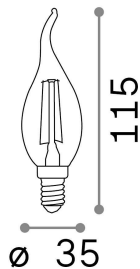

Info generali

Lampadine e accessori - Candela

Non-dimmable light bulb with integrated LED sources and diffuse light emission

Ean	8021696101248
Articolo	E14 CANDELA 4W 3000K CRI80 TRASP
Installazione	Light bulb
Garanzia	5 years
Peso lordo	0.03 kg
Volume	0.000216 m ³

Info tecniche e installative

Peso netto	0.03 kg
Classe di isolamento	-
Conformità	CE
Alimentazione	220-240 V AC 50/60 Hz
Dimmer	NO, On-Off
Alimentatore	Not required

Info sorgente e prestazionali

Potenza	4 W
Emissione	Diffuse
Consumo massimo	max 4,10 W
CCT LED	3000 K
Durata LED (t. 25°C)	25000 h
CRI	> 80
Fascio luminoso	-
Flusso utile	430 lm
Tempo di accensione	X
Rischio fotobiologico	EXEMPT