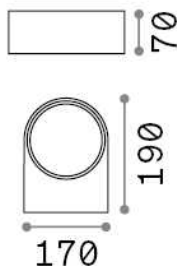

Info generali**Esterno - Lampade da parete**

Outdoor wall mounted lamp with direct/indirect light emission

| | |
|----------------------|------------------------|
| Ean | 8021696018522 |
| Articolo | IKO AP1 BIANCO |
| Installazione | Lampade da parete |
| Garanzia | 5 years |
| Peso lordo | 0.8 kg |
| Volume | 0.00396 m ³ |

Info tecniche e installative

| | |
|--------------------------------|------------------------------|
| Peso netto | 0.6 kg |
| Classe di isolamento | I |
| Grado di protezione | IP54 |
| Conformità | CE |
| Temperatura d'esercizio | -15° ~ +45 °C |
| Dimmer | Determined by the light bulb |
| Alimentazione | 220-240 V AC |
| Alimentatore | Not required |

**Info sorgente e prestazionali**

| | |
|------------------------------|---------------------------|
| Sorgente integrata | Light bulb (not included) |
| Sorgente sostituibile | No |
| Potenza | E27 max 1 x 60 W |
| Emissione | Direct + Indirect |
| Consumo massimo | - |