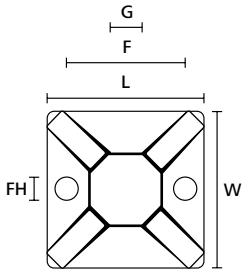

## Scheda tecnica

Article number  
151-28469

MB4A

<b>Categoria Prodotto</b>	Basette di fissaggio
<b>Famiglia Prodotto</b>	Serie MB forma quadrata, con adesivo
<b>Materiale</b>	Poliammide 6.6 (PA66)
<b>Colore</b>	Bianco (WH)
<b>(RecyclateContent)</b>	0 %
<b>Altezza (H)</b>	4,7 mm
<b>Conformità RoHS</b>	Sì
<b>Cont. conf.</b>	100 Pz.
<b>Infiammabilità</b>	UL 94 V2 (escluso adesivo)
<b>Largh. (W)</b>	28,0 mm
<b>Lungh. (L)</b>	28,0 mm
<b>Metodo di fissaggio</b>	Montaggio a vite e adesivo
<b>Quantità per</b>	pz
<b>Temp. di esercizio - °C</b>	da -40 °C a +60 °C
<b>Ø foro fiss. (FH)</b>	4.0 mm
<b>Tipo di vite</b>	Adesivo