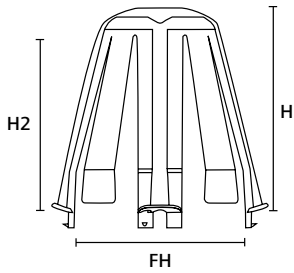

## Scheda tecnica

Article number  
148-00098

SpotClip-II

<b>Categoria Prodotto</b>	Distanziali per faretti - Per edifici residenziali
<b>Famiglia Prodotto</b>	SpotClip-II
<b>Materiale</b>	Poliammide 6.6 rinforzata con fibra di vetro (PA66GF15)
<b>Colore</b>	Nero (BK)
<b>Altezza (H)</b>	107 mm
<b>Altezza (H2)</b>	95 mm
<b>Cont. conf.</b>	10 Pz.
<b>Peso Netto</b>	0,04206 kg
<b>Quantità per</b>	confezione
<b>Ø foro FH max</b>	90 mm
<b>Ø foro FH min</b>	62 mm
<b>Temp. di esercizio - °C</b>	da -20 °C a +120 °C