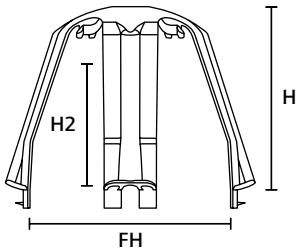

Scheda tecnica

Article number
148-00076

SpotClip-I

Categoria Prodotto	Distanziali per faretti - Per edifici residenziali
Famiglia Prodotto	SpotClip-I
Materiale	Poliammide 6.6 rinforzata con fibra di vetro (PA66GF15)
Colore	Nero (BK)
Altezza (H)	82 mm
Altezza (H2)	70 mm
Cont. conf.	10 Pz.
Peso Netto	0,026 kg
Quantità per	pz
Ø foro FH max	90 mm
Ø foro FH min	62 mm
Temp. di esercizio - °C	da -20 °C a +120 °C