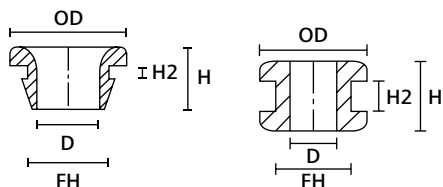

Per fori nelle lamiere

Profilati passacavi

HV1502

HV1201 - HV1218

ARTICOLO	Disegno	Ø esterno (OD)	Ø foro fiss. (FH)	Ø (D)	Altezza (H)	Altezza (H2)	Variante	Materiale	Colore	Cont. conf.	UNS
HV1212		9,0	6,0	4,0	7,0	1,0	Rotondo	PVC-FR	Nero (BK)	2000 Pz.	633-02120
HV1201		9,5	6,4	4,0	5,6	1,6	Rotondo	PVC-FR	Nero (BK)	2000 Pz.	633-02010
HV1201B		9,5	6,4	4,0	6,5	2,5	Rotondo	PVC-FR	Nero (BK)	2000 Pz.	633-02020
HV1215		10,0	8,0	6,0	5,0	1,0	Rotondo	PVC-FR	Nero (BK)	2000 Pz.	633-02150
HV1209		11,0	9,0	4,0	5,5	1,5	Rotondo	PVC-FR	Nero (BK)	1000 Pz.	633-02090
HV1208		14,0	9,5	8,0	8,0	1,5	Rotondo	PVC-FR	Nero (BK)	1000 Pz.	633-02080
HV1207		14,0	10,0	6,0	6,4	1,5	Rotondo	PVC-FR	Nero (BK)	1000 Pz.	633-02070
HV1218		14,0	10,0	6,0	9,0	4,0	Rotondo	PVC-FR	Nero (BK)	1000 Pz.	633-02180
HV1216		14,5	8,0	5,0	6,5	1,5	Rotondo	PVC-FR	Nero (BK)	2000 Pz.	633-02160
HV1210		15,0	9,0	6,0	10,5	2,0	Rotondo	PVC-FR	Nero (BK)	1000 Pz.	633-02100
HV1203		17,5	12,0	10,0	6,8	2,0	Rotondo	PVC-FR	Nero (BK)	1000 Pz.	633-02030
HV1204		17,5	12,0	10,0	8,8	4,0	Rotondo	PVC-FR	Nero (BK)	1000 Pz.	633-02040
HV1206		17,5	12,0	10,0	10,8	6,0	Rotondo	PVC-FR	Nero (BK)	1000 Pz.	633-02060
HV1205	17,5	13,5	10,0	8,7	4,0	Rotondo	PVC-FR	Nero (BK)	1000 Pz.	633-02050	
HV1303		15,9	11,0	8,0	6,4	1,6	Rotondo	PVC-FR	Nero (BK)	1000 Pz.	633-03030
HV1301		15,9	11,0	8,0	7,0	1,0	Rotondo	PVC-FR	Nero (BK)	1000 Pz.	633-03010
HV1302		15,9	11,0	8,0	9,0	3,0	Rotondo	PVC-FR	Nero (BK)	1000 Pz.	633-03020
HV1304		15,9	11,0	8,0	10,8	6,0	Rotondo	PVC-FR	Nero (BK)	1000 Pz.	633-03040
HV1305		24,0	18,0	14,0	7,0	3,0	Rotondo	PVC-FR	Nero (BK)	500 Pz.	633-03050
	24,0	18,0	14,0	7,0	3,0	Rotondo	PVC-FR	Bianco (WH)	500 Pz.	633-03059	
HV1401		15,9	9,5	5,0	4,8	0,8	Rotondo	PVC-FR	Nero (BK)	1000 Pz.	633-04010
HV1402		23,0	18,5	6,0	7,0	2,0	Rotondo	PVC-FR	Nero (BK)	1000 Pz.	633-04020
HV1502		11,5	8,0	6,5	8,0	1,5	Rotondo	PVC	Nero (BK)	2000 Pz.	633-05020
HV1606		31,0	25,0	17,0	11,0	3,0	Ovale	PVC-FR	Grigio (GY)	500 Pz.	633-06068
HV1607		43,0	37,0	29,0	11,0	3,0	Ovale	PVC-FR	Grigio (GY)	250 Pz.	633-06078
HV1608		58,0	52,0	44,0	11,0	3,0	Ovale	PVC-FR	Grigio (GY)	250 Pz.	633-06088

Tutte le dimensioni sono in mm. Soggette a modifiche tecniche.