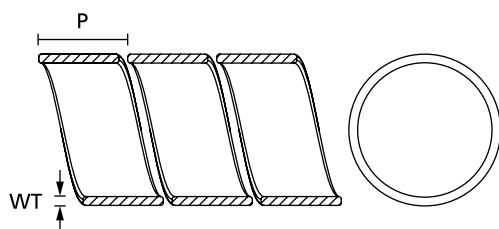

Spirale

ARTICOLO	Ø nom.	Parete (WT)	Passo (P)	Ø legat. min	Ø legat. max	Colore	Lungh. bobina	UNS
SBPE1.5	1,5	0,80	6,0	1,6	8,0	Grigio (GY)	30 m	161-41002
	1,5	0,80	6,0	1,6	8,0	Naturale (NAT)	30 m	161-41000
	1,5	0,80	6,0	1,6	8,0	Nero (BK)	30 m	161-41001
SBPE4	4	1,00	7,8	5,0	20,0	Grigio (GY)	30 m	161-41102
	4	1,00	7,8	5,0	20,0	Naturale (NAT)	30 m	161-41100
	4	1,00	7,8	5,0	20,0	Nero (BK)	30 m	161-41101
SBPE6	6	1,20	10,0	7,5	40,0	Grigio (GY)	30 m	161-41154
	6	1,20	10,0	7,5	40,0	Naturale (NAT)	30 m	161-41150
	6	1,20	10,0	7,5	40,0	Nero (BK)	30 m	161-41151
SBPE9	9	1,40	12,5	10,0	100,0	Grigio (GY)	30 m	161-41202
	9	1,40	12,5	10,0	100,0	Naturale (NAT)	30 m	161-41200
	9	1,40	12,5	10,0	100,0	Nero (BK)	30 m	161-41201
SBPE16	16	1,60	16,0	20,0	150,0	Grigio (GY)	30 m	161-41302
	16	1,60	16,0	20,0	150,0	Naturale (NAT)	30 m	161-41300
	16	1,60	16,0	20,0	150,0	Nero (BK)	30 m	161-41301

Tutte le dimensioni sono in mm. Soggette a modifiche tecniche. Il minimo ordinabile (MOQ) può differire in base al confezionamento.