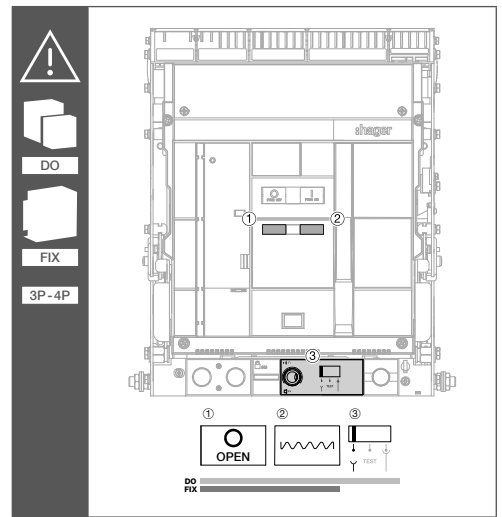

6LE007875Ab - OCOM 148179

HW2/HW4  
HWY261HSA - HWY261H

**RONIS**

KEY LOCK TYPE 1 - K1 - L1/4	HWY701
KEY LOCK TYPE 2 - K2 - L2/4/5	HWY702
KEY LOCK TYPE 3 - K3 - L3/5	HWY703
KEY LOCK TYPE 4 - K4 - L4	HWY704
KEY LOCK TYPE 5 - K5 - L5	HWY705

**Ronis Adaptor**

**01**

**02**

**01**

**02**

**03**

**04**

**05**