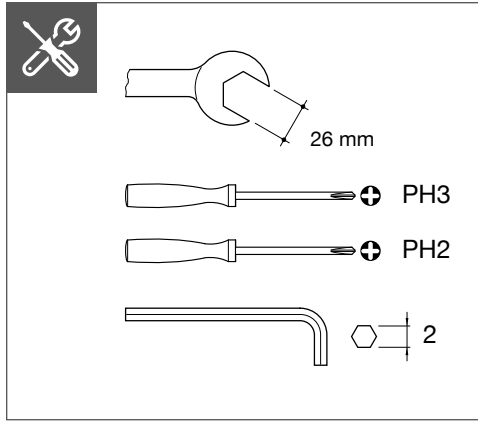

6LE007875Ab - OCOM 148179

HW2/HW4  
HWY261HSA - HWY261H

**RONIS**

KEY LOCK TYPE 1 - K1 - L1/4	HWY701
KEY LOCK TYPE 2 - K2 - L2/4/5	HWY702
KEY LOCK TYPE 3 - K3 - L3/5	HWY703
KEY LOCK TYPE 4 - K4 - L4	HWY704
KEY LOCK TYPE 5 - K5 - L5	HWY705

**Ronis Adaptor**

**01**

**02**

**01**

**02**

**03**

**04**

**05**