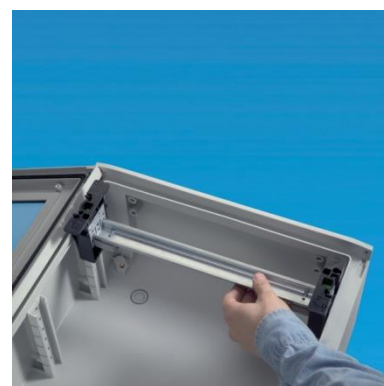

ST VTR

MONTAGE 45's

Positionner et visser (inserts anti-rotation pré-montés)

PEDRO Coffrets polyester
étanches IP66

KIT MOD

MONTAGE 30's

Déverrouiller...

Déplacer...

Verrouiller...

Positionner,
régler en profondeur...

Verrouiller...

Positionner le plastron...

Clipser

PEDRO Coffrets polyester
étanches IP66**PP****MONTAGE 20's**

Positionner les supports et verrouiller...

Positionner le plastron et verrouiller