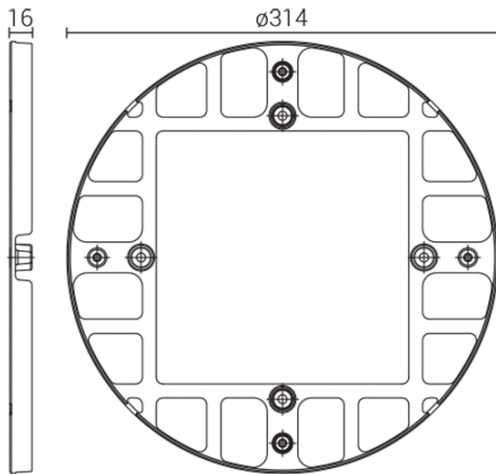

LUNETTE - DISTANZIALE - 9212

COD.	9212
LAMPADA	
POTENZA	
TENSIONE	
IP	
IK	
CLASSE	
CERTIFICAZIONE	CE
CONFORMITÀ	
COLORI	
CLASSE ENERGETICA	

SPECIFICHE

- Distanziale per ingresso cavi laterale
- Per corpi 9206-9207-9208-9209
- Cablaggio entra/esci consentito