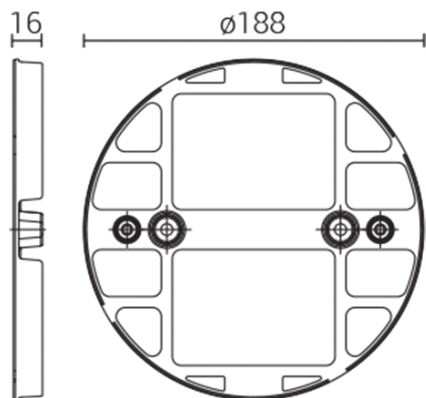

## LUNETTE - DISTANZIALE - 9211

**COD.** 9211

LAMPADA

POTENZA

TENSIONE

IP

IK

CLASSE

### SPECIFICHE

- Distanziale per ingresso cavi laterale
- Per corpi 9201-9202-9203-9204
- Cablaggio entra/esci consentito