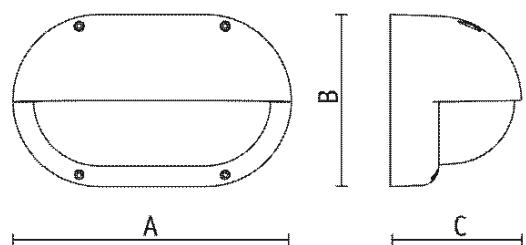

KASKO OVALE CON PALPEBRA - ANTIVANDALO - LED

COD.	9187
LAMPADA	 LED
TONALITÀ	3000K/4000K
LUMEN NOMINALI	1000
LUMEN REALI	470
POTENZA	10W
TENSIONE	220-240V/50-60Hz
IP	IP 65 
IK	IK10 (20 joules)
CLASSE	Classe I
CERTIFICAZIONE	
CONFORMITÀ	EN 60598-1:2015 + EN 60598-2-1:1989
COLORI	 BI / GR / SI
CLASSE ENERGETICA	 A+

SPECIFICHE

- Palpebra e base in alluminio pressofuso
- Coppa in policarbonato opale stabilizzata UV
- Viti inox testa a brugola
- Ingresso dal retro o laterale
- Led 230V / CRI 80/ DOB - driver on board
- Vita: L70B20 50.000 h con decadimento max del 20%
- Altre tonalità di Led a richiesta

DIMENSIONI

- A 268 mm
- B 166 mm
- C 125 mm