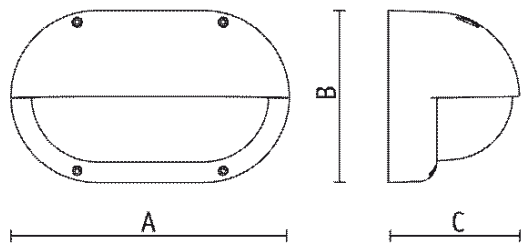

## KASKO OVALE CON PALPEBRA - LED

<b>COD.</b>	<b>9186</b>
LAMPADA	 LED
TONALITÀ	3000K/4000K
LUMEN NOMINALI	1000
LUMEN REALI	470
POTENZA	10W
TENSIONE	220-240V/50-60Hz
IP	<b>IP 65</b>   
IK	IK08 (6 joules)
CLASSE	<b>Classe I</b>
CERTIFICAZIONE	<b>CE</b>
CONFORMITÀ	EN 60598-1:2015 + EN 60598-2-1:1989
COLORI	 BI /  GR /  SI
CLASSE ENERGETICA	<b>A+</b> 

### SPECIFICHE

- Palpebra e base in alluminio pressofuso

Coppa in vetro satinato

Viti inox testa a brugola

Ingresso dal retro o laterale

Led 230V / CRI 80/ DOB - driver on board

Vita: L70B20 50.000 h con decadimento max del 20%

### DIMENSIONI

- A 268 mm
- B 166 mm
- C 125 mm