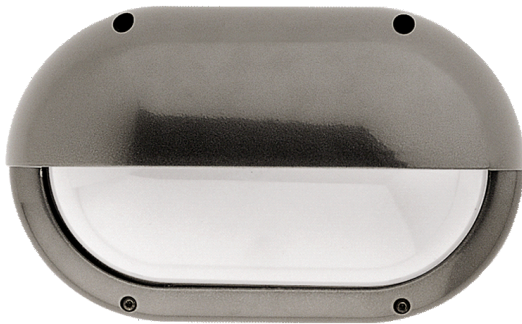

## KASKO OVALE CON PALPEBRA - LED

<b>COD.</b>	<b>9186</b>
LAMPADA	 LED
TONALITÀ	3000K/4000K
LUMEN NOMINALI	1000
LUMEN REALI	470
POTENZA	10W
TENSIONE	220-240V/50-60Hz
IP	<b>IP 65</b>   
IK	IK08 (6 joules)
CLASSE	<b>Classe I</b>
CERTIFICAZIONE	<b>CE</b>
CONFORMITÀ	EN 60598-1:2015 + EN 60598-2-1:1989
COLORI	 BI /  GR /  SI
CLASSE ENERGETICA	<b>A+</b> 

### SPECIFICHE

- Palpebra e base in alluminio pressofuso

Coppa in vetro satinato

Viti inox testa a brugola

Ingresso dal retro o laterale

Led 230V / CRI 80/ DOB - driver on board

Vita: L70B20 50.000 h con decadimento max del 20%

Altre tonalità di Led a richiesta

- Palpebra e base in alluminio pressofuso
- Coppa in vetro satinato
- Viti inox testa a brugola
- Ingresso dal retro o laterale
- Led 230V / CRI 80/ DOB - driver on board
- Vita: L70B20 50.000 h con decadimento max del 20%
- Altre tonalità di Led a richiesta

### DIMENSIONI

- A 268 mm
- B 166 mm
- C 125 mm