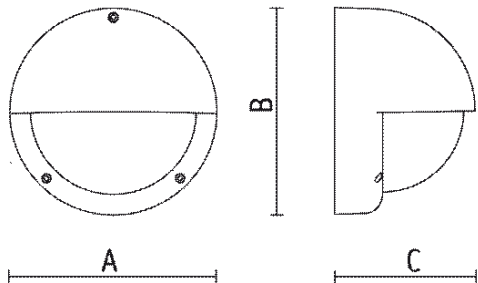

KASKO TONDA CON PALPEBRA - ANTIVANDALO - LED

| | |
|--------------------------|--|
| COD. | 9174 |
| LAMPADA |  LED |
| TONALITÀ | 3000K/4000K |
| LUMEN NOMINALI | 1420 |
| LUMEN REALI | 645 |
| POTENZA | 14W |
| TENSIONE | 220-240V/50-60Hz |
| IP | IP 65  |
| IK | IK10 (20 joules) |
| CLASSE | Classe I |
| CERTIFICAZIONE | CE |
| CONFORMITÀ | EN 60598-1:2015 + EN 60598-2-1:1989 |
| COLORI |  BI / GR / SI |
| CLASSE ENERGETICA | A+  |

SPECIFICHE

- Palpebra e base in alluminio pressofuso
- Coppa in policarbonato opale stabilizzata UV
- Viti inox testa a brugola
- Ingresso dal retro o laterale
- Led 230V / CRI 80/ DOB - driver on board
- Vita: L70B20 50.000 h con decadimento max del 20%
- Altre tonalità di Led a richiesta

DIMENSIONI

- A 260 mm
- B 260 mm
- C 171 mm