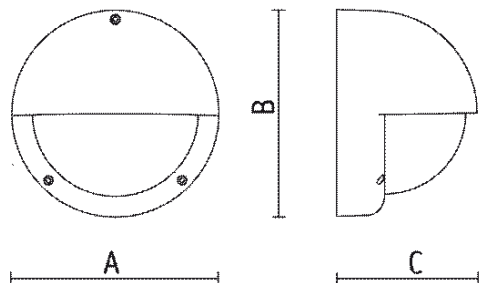

KASKO TONDA CON PALPEBRA - LED

COD.	9170
LAMPADA	 LED
TONALITÀ	3000K/4000K
LUMEN NOMINALI	1420
LUMEN REALI	645
POTENZA	14W
TENSIONE	220-240V/50-60Hz
IP	IP 65 
IK	IK08 (6 joules)
CLASSE	Classe I
CERTIFICAZIONE	CE
CONFORMITÀ	EN 60598-1:2015 + EN 60598-2-1:1989
COLORI	 BI / GR / SI
CLASSE ENERGETICA	A+

SPECIFICHE

- Palpebra e base in alluminio pressofuso
- Coppa in vetro satinato
- Viti inox testa a brugola
- Ingresso dal retro o laterale
- Led 230V / CRI 80/ DOB - driver on board
- Vita: L70B20 50.000 h con decadimento max del 20%
- Altre tonalità di Led a richiesta

DIMENSIONI

- A 260 mm
- B 260 mm
- C 171 mm