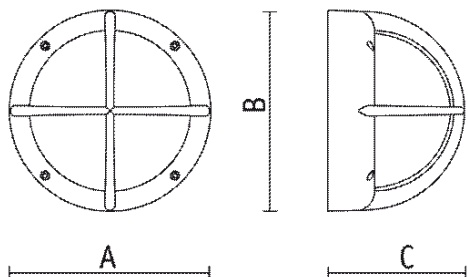

KASKO TONDA CON GRIGLIA - ANTIVANDALO - LED

COD.	9164
LAMPADA	 LED
TONALITÀ	3000K/4000K
LUMEN NOMINALI	1420
LUMEN REALI	645
POTENZA	14W
TENSIONE	220-240V/50-60Hz
IP	IP 65 
IK	IK10 (20 joules)
CLASSE	Classe I
CERTIFICAZIONE	CE
CONFORMITÀ	EN 60598-1:2015 + EN 60598-2-1:1989
COLORI	 BI / GR / SI
CLASSE ENERGETICA	A+ 

SPECIFICHE

- Griglia e base in alluminio pressofuso
- Coppa in policarbonato opale stabilizzata UV
- Viti inox testa a brugola
- Ingresso dal retro o laterale
- Led 230V / CRI 80/ DOB - driver on board
- Vita: L70B20 50.000 h con decadimento max del 20%
- Altre tonalità di Led a richiesta

DIMENSIONI

- A 260 mm
- B 260 mm
- C 171 mm