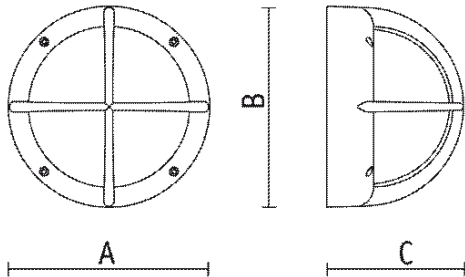

KASKO TONDA CON GRIGLIA - LED

COD.	9160
LAMPADA	 LED
TONALITÀ	3000K/4000K
LUMEN NOMINALI	1420
LUMEN REALI	645
POTENZA	14W
TENSIONE	220-240V/50-60Hz
IP	IP 65 
IK	IK08 (6 joules)
CLASSE	Classe I
CERTIFICAZIONE	CE
CONFORMITÀ	EN 60598-1:2015 + EN 60598-2-1:1989
COLORI	 BI / GR / SI
CLASSE ENERGETICA	A+ 

SPECIFICHE

- Griglia e base in alluminio pressofuso
- Coppa in vetro satinato
- Viti inox testa a brugola
- Ingresso dal retro o laterale
- Led 230V / CRI 80/ DOB - driver on board
- Vita: L70B20 50.000 h con decadimento max del 20%
- Altre tonalità di Led a richiesta

DIMENSIONI

- A 260 mm
- B 260 mm
- C 171 mm