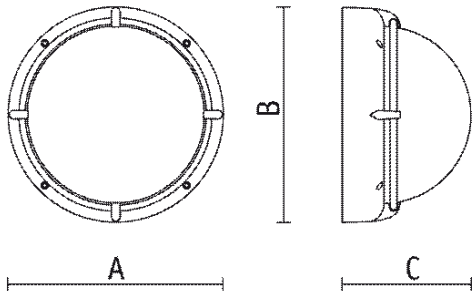

KASKO TONDA CON ANELLO - ANTIVANDALO - LED

COD.	9154
LAMPADA	 LED
TONALITÀ	3000K/4000K
LUMEN NOMINALI	1420
LUMEN REALI	645
POTENZA	14W
TENSIONE	220-240V/50-60Hz
IP	IP 65 
IK	IK10 (20 joules)
CLASSE	Classe I
CERTIFICAZIONE	CE
CONFORMITÀ	EN 60598-1:2015 + EN 60598-2-1:1989
COLORI	 BI / GR / SI
CLASSE ENERGETICA	A+ 

SPECIFICHE

- Scocca e base in alluminio pressofuso
- Coppa in policarbonato opale stabilizzata UV
- Viti inox testa a brugola
- Ingresso dal retro o laterale
- Led 230V / CRI 80/ DOB - driver on board
- Vita: L70B20 50.000 h con decadimento max del 20%
- Altre tonalità di Led a richiesta

DIMENSIONI

- A 260 mm
- B 260 mm
- C 153 mm