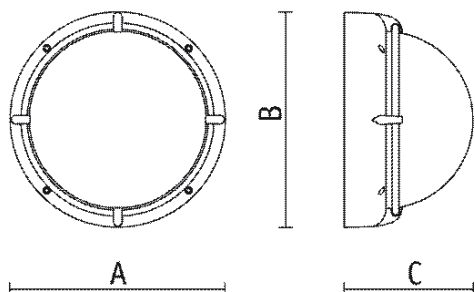

KASKO TONDA CON ANELLO - LED

COD.	9150
LAMPADA	 LED
TONALITÀ	3000K/4000K
LUMEN NOMINALI	1420
LUMEN REALI	645
POTENZA	14W
TENSIONE	220-240V/50-60Hz
IP	IP 65 
IK	IK08 (6 joules)
CLASSE	Classe I
CERTIFICAZIONE	CE
CONFORMITÀ	EN 60598-1:2015 + EN 60598-2-1:1989
COLORI	 BI / GR / SI
CLASSE ENERGETICA	A+

SPECIFICHE

- Scocca e base in alluminio pressofuso
- Coppa in vetro satinato
- Viti inox testa a brugola
- Ingresso dal retro o laterale
- Led 230V / CRI 80/ DOB - driver on board
- Vita: L70B20 50.000 h con decadimento max del 20%
- Altre tonalità di Led a richiesta

DIMENSIONI

- A 260 mm
- B 260 mm
- C 153 mm