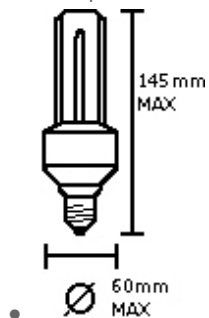

KASKO TONDA CON PALPEBRA - ANTIVANDALO

COD.	8695
LAMPADA	 20 E27
POTENZA	75W/20W
TENSIONE	250V
IP	IP 65 
IK	IK10 (20 joules)
CLASSE	Classe I
CERTIFICAZIONE	
CONFORMITÀ	EN 60598-1:2015 + EN 60598-2-1:1989
COLORI	 BI / GR / SI
CLASSE ENERGETICA	

SPECIFICHE

- Palpebra e base in alluminio pressofuso
- Coppa in policarbonato opale stabilizzata UV
- Viti inox testa a brugola
- Riflettore precablati in alluminio 99,8 brillantato
- Verniciatura a polvere poliestere dopo fosfocromatazione stabilizzata raggi UV
- Portalamпада situato nella parte alta
- Ingresso dal retro o laterale
- Lampade a basso consumo:

DIMENSIONI

- A 260 mm
- B 260 mm
- C 171 mm