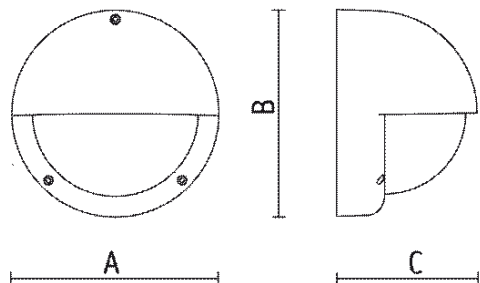

KASKO TONDA CON PALPEBRA - ANTIVANDALO

COD.	8695
LAMPADA	 20 E27
POTENZA	75W/20W
TENSIONE	250V
IP	IP 65 
IK	IK10 (20 joules)
CLASSE	Classe I
CERTIFICAZIONE	
CONFORMITÀ	EN 60598-1:2015 + EN 60598-2-1:1989
COLORI	 BI / GR / SI
CLASSE ENERGETICA	

SPECIFICHE

- Palpebra e base in alluminio pressofuso
- Coppa in policarbonato opale stabilizzata UV
- Viti inox testa a brugola
- Riflettore precablati in alluminio 99,8 brillantato
- Verniciatura a polvere poliestere dopo fosfocromatazione stabilizzata raggi UV
- Portalamпада situato nella parte alta
- Ingresso dal retro o laterale
- Lampade a basso consumo:

DIMENSIONI

- A 260 mm
- B 260 mm
- C 171 mm