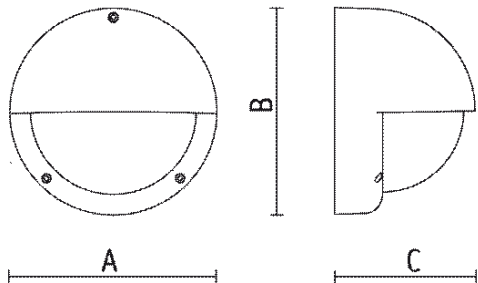

## KASKO TONDA CON PALPEBRA - ANTIVANDALO

COD.	8690
LAMPADA	 E27
POTENZA	60W/11W
TENSIONE	250V
IP	IP 65 
IK	IK10 (20 joules)
CLASSE	Classe I
CERTIFICAZIONE	
CONFORMITÀ	EN 60598-1:2015 + EN 60598-2-1:1989
COLORI	 BI / GR / SI
CLASSE ENERGETICA	

### SPECIFICHE

- Palpebra e base in alluminio pressofuso
- Coppa in policarbonato opale stabilizzata UV
- Viti inox testa a brugola
- Riflettore precablati in alluminio 99,8 brillantato
- Verniciatura a polvere poliestere dopo fosfocromatazione stabilizzata raggi UV
- Portalampada situato nella parte alta
- Ingresso dal retro o laterale
- Lampade a basso consumo:

### DIMENSIONI

- A 198 mm
- B 198 mm
- C 134 mm