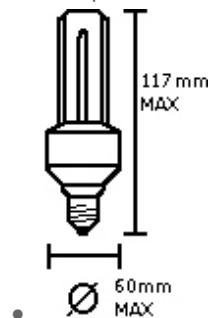

## KASKO TONDA CON PALPEBRA - ANTIVANDALO

COD.	8690
LAMPADA	 E27
POTENZA	60W/11W
TENSIONE	250V
IP	IP 65 
IK	IK10 (20 joules)
CLASSE	Classe I
CERTIFICAZIONE	
CONFORMITÀ	EN 60598-1:2015 + EN 60598-2-1:1989
COLORI	 BI / GR / SI
CLASSE ENERGETICA	

### SPECIFICHE

- Palpebra e base in alluminio pressofuso
- Coppa in policarbonato opale stabilizzata UV
- Viti inox testa a brugola
- Riflettore precablati in alluminio 99,8 brillantato
- Verniciatura a polvere poliestere dopo fosfocromatazione stabilizzata raggi UV
- Portalampada situato nella parte alta
- Ingresso dal retro o laterale
- Lampade a basso consumo:

### DIMENSIONI

- A 198 mm
- B 198 mm
- C 134 mm