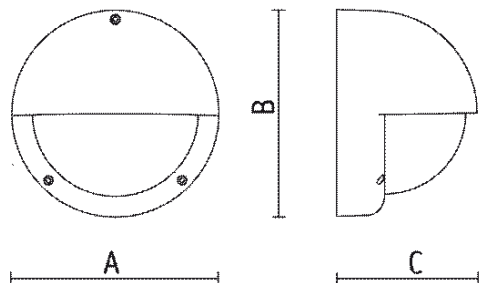

KASKO TONDA CON PALPEBRA

COD.	8620
LAMPADA	 20 E27
POTENZA	100W/20W
TENSIONE	250V
IP	IP 65 
IK	IK08 (6 joules)
CLASSE	Classe I
CERTIFICAZIONE	
CONFORMITÀ	EN 60598-1:2015 + EN 60598-2-1:1989
COLORI	 BI / GR / SI
CLASSE ENERGETICA	

SPECIFICHE

- Palpebra e base in alluminio pressofuso
- Coppa in vetro satinato
- Viti inox testa a brugola
- Riflettore precablati in alluminio 99,8 brillantato
- Verniciatura a polvere poliestere dopo fosfocromatazione stabilizzata raggi UV
- Portalamпада situato nella parte alta
- Ingresso dal retro o laterale
- Lampade a basso consumo:

DIMENSIONI

- A 260 mm
- B 260 mm
- C 171 mm