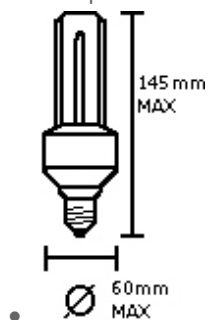

KASKO TONDA CON PALPEBRA

COD.	8620
LAMPADA	 20 E27
POTENZA	100W/20W
TENSIONE	250V
IP	IP 65 
IK	IK08 (6 joules)
CLASSE	Classe I
CERTIFICAZIONE	
CONFORMITÀ	EN 60598-1:2015 + EN 60598-2-1:1989
COLORI	 BI / GR / SI
CLASSE ENERGETICA	

SPECIFICHE

- Palpebra e base in alluminio pressofuso
- Coppa in vetro satinato
- Viti inox testa a brugola
- Riflettore precablati in alluminio 99,8 brillantato
- Verniciatura a polvere poliestere dopo fosfocromatazione stabilizzata raggi UV
- Portalamпада situato nella parte alta
- Ingresso dal retro o laterale
- Lampade a basso consumo:

DIMENSIONI

- A 260 mm
- B 260 mm
- C 171 mm