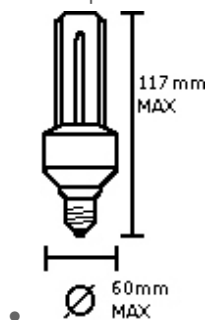

## KASKO TONDA CON PALPEBRA

COD.	8610
LAMPADA	 E27
POTENZA	75W/11W
TENSIONE	250V
IP	IP 65 
IK	IK08 (6 joules)
CLASSE	Classe I
CERTIFICAZIONE	
CONFORMITÀ	EN 60598-1:2015 + EN 60598-2-1:1989
COLORI	 BI / GR / SI
CLASSE ENERGETICA	

### SPECIFICHE

- Palpebra e base in alluminio pressofuso
- Coppa in vetro satinato
- Viti inox testa a brugola
- Riflettore precablato in alluminio 99,8 brillantato
- Verniciatura a polvere poliestere dopo fosfocromatazione stabilizzata raggi UV
- Portalampada situato nella parte alta
- Ingresso dal retro o laterale
- Lampade a basso consumo:

### DIMENSIONI

- A 198 mm
- B 198 mm
- C 134 mm