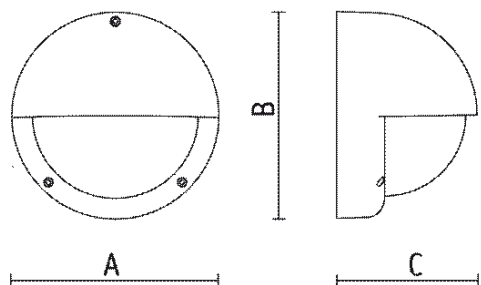

## KASKO TONDA CON PALPEBRA

COD.	8610
LAMPADA	 E27
POTENZA	75W/11W
TENSIONE	250V
IP	IP 65 
IK	IK08 (6 joules)
CLASSE	Classe I
CERTIFICAZIONE	
CONFORMITÀ	EN 60598-1:2015 + EN 60598-2-1:1989
COLORI	 BI / GR / SI
CLASSE ENERGETICA	

### SPECIFICHE

- Palpebra e base in alluminio pressofuso
- Coppa in vetro satinato
- Viti inox testa a brugola
- Riflettore precablato in alluminio 99,8 brillantato
- Verniciatura a polvere poliestere dopo fosfocromatazione stabilizzata raggi UV
- Portalampada situato nella parte alta
- Ingresso dal retro o laterale
- Lampade a basso consumo:

### DIMENSIONI

- A 198 mm
- B 198 mm
- C 134 mm