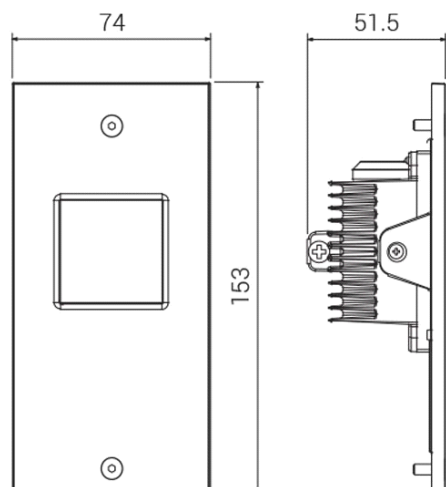

STANDING - LUCE POSTERIORE

COD.	5528
LAMPADA	 LED
TONALITÀ	3000K/4000K
LUMEN NOMINALI	800
LUMEN REALI	450
POTENZA	8W
TENSIONE	220-240V/50-60Hz
IP	IP 65 
IK	IK10 (20 joules)
CLASSE	Classe I
CERTIFICAZIONE	CE
CONFORMITÀ	EN 60598-1:2015 + EN 60598-2-1:1989
COLORI	CO /  GM /  GR
CLASSE ENERGETICA	A+ 

SPECIFICHE

- Luce posteriore a montare su cod. 5526
- Sorgente luminosa: scheda led di nuova generazione alimentata direttamente a tensione di rete / CRI 80
- Vita garantita: L80B20 60.000 h con max scadimento del 20%.
- Driver incorporato nella scheda led
- Altre tonalità di Led a richiesta