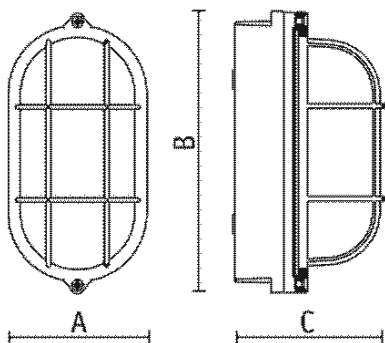

## MARINA OVALE CON GRIGLIA

COD.	4510
LAMPADA	 E27
POTENZA	60W/11W
TENSIONE	220-240V/50-60Hz
IP	IP 65 
IK	IK08 (6 joules)
CLASSE	<b>Classe I</b>
CERTIFICAZIONE	<b>CE</b>
CONFORMITÀ	EN 60598-1:2015 + EN 60598-2-1:1989
COLORI	 BI /  GR
CLASSE ENERGETICA	

### SPECIFICHE

- Griglia e base in policarbonato
- Finitura anti UV
- Coppa in vetro prismatico e verniciato
- Viti inox testa a croce in tinta
- Riflettore in alluminio 99,8 brillantato e precablato
- Ingresso cavi dal retro o laterale mediante bocchettone fornito o giunto chiudi guaina o giunto tubo-scatoia
- Lampade a basso consumo:

### DIMENSIONI

- A 110 mm
- B 200 mm
- C 110 mm