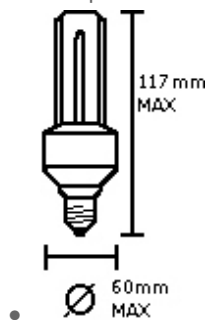

## MARINA OVALE CON GRIGLIA

COD.	4510
LAMPADA	 E27
POTENZA	60W/11W
TENSIONE	220-240V/50-60Hz
IP	IP 65 
IK	IK08 (6 joules)
CLASSE	<b>Classe I</b>
CERTIFICAZIONE	<b>CE</b>
CONFORMITÀ	EN 60598-1:2015 + EN 60598-2-1:1989
COLORI	 BI /  GR
CLASSE ENERGETICA	

### SPECIFICHE

- Griglia e base in policarbonato
- Finitura anti UV
- Coppa in vetro prismatico e verniciato
- Viti inox testa a croce in tinta
- Riflettore in alluminio 99,8 brillantato e precablato
- Ingresso cavi dal retro o laterale mediante bocchettone fornito o giunto chiudi guaina o giunto tubo-scatoia
- Lampade a basso consumo:

### DIMENSIONI

- A 110 mm
- B 200 mm
- C 110 mm