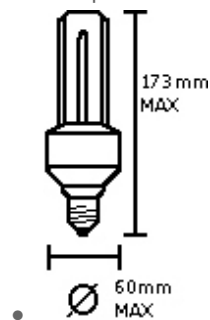

JACK CORPO OVALE

| | |
|-------------------|--|
| COD. | 2241 |
| LAMPADA |  20 E27 |
| POTENZA | 60W/20W |
| TENSIONE | 250V |
| IP | IP 65  |
| IK | IK08 (6 joules) |
| CLASSE |  Classe II |
| CERTIFICAZIONE |  |
| CONFORMITÀ | EN 60598-1:2015 + EN 60598-2-1:1989 |
| COLORI |  NE |
| CLASSE ENERGETICA |  |

SPECIFICHE

- Struttura in policarbonato nero
- Completo di base, cablaggio, vetro e cornice
- Coppa in vetro satinato
- Ingresso cavi dal retro o laterale mediante passacavo o giunto tubo/scatola
- Alimentazione passante consentita
- Viti inox
- Lampade a basso consumo:

DIMENSIONI

- A 207 mm
- B 300 mm
- H 90,5 mm