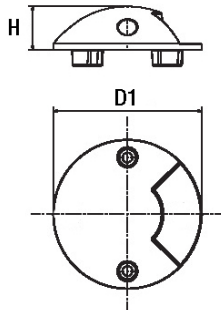

## PASSUM SIDEWARDS Ø 70 - CALOTTE DI CHIUSURA - INOX AISI 316L - 1591

COD.	1591
LAMPADA	
POTENZA	
TENSIONE	
IP	
IK	
CLASSE	
CERTIFICAZIONE	CE
CONFORMITÀ	
COLORI	IN
CLASSE ENERGETICA	

### SPECIFICHE

- Calotta di copertura in acciaio inox AISI 316L a una faccia
- Adatta ad accoppiarsi con corpi lampada Passum diametro 70 mm - cod. 1481-1484
- Normalmente fornita separata dal corpo lampada
- Su richiesta fornibile montata e sigillata
- 

### DIMENSIONI

- D1 Ø70,5 mm
- H 20,5 mm