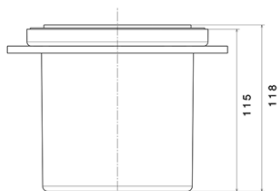

PASSUM UP Ø 180 - CORPO LAMPADA - INOX AISI 316L

COD.	1497
LAMPADA	○ LED
TONALITÀ	3000K/4000K
LUMEN NOMINALI	650
LUMEN REALI	360
POTENZA	6,5W
TENSIONE	220-240V/50-60Hz
IP	IP 67
IK	IK10 (20 joules)
CLASSE	Classe I
CERTIFICAZIONE	CE
CONFORMITÀ	EN 60598-1:2015 + EN 60598-2-13:2006+A1:2012
COLORI	
CLASSE ENERGETICA	A++

SPECIFICHE

- Materiale: acciaio inox AISI 316L
- Adatto per l'installazione a parete o pavimento
- Temperatura sul vetro < 40°C / Carico max 3500 Kg / CRI 80
- Insieme cassaforma + corpo lampada + flangia per uso calpestabile + carrabile
- Driver incorporato /350 mA
- Ottica basculante ±15° / Apertura del fascio disponibile: 18° (option) / 38° (standard) / 90° (option)
- Altre tonalità di Led a richiesta
- Vita: L80B20 60.000 ore con decremento massimo del 20%