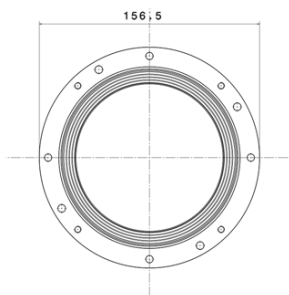

PASSUM UP Ø 180 - CORPO LAMPADA - INOX AISI 316L

COD.	1497
LAMPADA	○ LED
TONALITÀ	3000K/4000K
LUMEN NOMINALI	650
LUMEN REALI	360
POTENZA	6,5W
TENSIONE	220-240V/50-60Hz
IP	IP 67
IK	IK10 (20 joules)
CLASSE	Classe I
CERTIFICAZIONE	CE
CONFORMITÀ	EN 60598-1:2015 + EN 60598-2-13:2006+A1:2012
COLORI	
CLASSE ENERGETICA	A++

SPECIFICHE

- Materiale: acciaio inox AISI 316L
- Adatto per l'installazione a parete o pavimento
- Temperatura sul vetro < 40°C / Carico max 3500 Kg / CRI 80
- Insieme cassaforma + corpo lampada + flangia per uso calpestabile + carrabile
- Driver incorporato /350 mA
- Ottica basculante ±15° / Apertura del fascio disponibile: 18° (option) / 38° (standard) / 90° (option)
- Altre tonalità di Led a richiesta
- Vita: L80B20 60.000 ore con decremento massimo del 20%