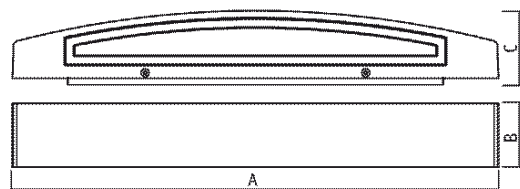

## WASH 52 - VETRO OPALE

<b>COD.</b>	<b>1333</b>
LAMPADA	 LED
TONALITÀ	3000K/4000K
LUMEN NOMINALI	1470
LUMEN REALI	698
POTENZA	1x11W
TENSIONE	220-240V/50-60Hz
IP	<b>IP 65</b> 
IK	IK08 (6 joules)
CLASSE	<b>Classe I</b>
CERTIFICAZIONE	<b>CE</b>
CONFORMITÀ	EN 60598-1:2015 + EN 60598-2-1:1989
COLORI	 BI / GM / GR
CLASSE ENERGETICA	<b>A++</b> 

### SPECIFICHE

- Monofacciale
- Struttura in alluminio pressofuso in lega marina
- Vetro opale fresato a livello del bordo
- Ingresso cavi dal retro
- Driver incorporato / 700 mA
- Modulo Led lineare / CRI 80
- Vita: L80B20 60.000 h con decadimento max del 20%
- Altre tonalità di Led a richiesta
- Dimmerabile a richiesta
- Emergenza a richiesta
- 
- 

### DIMENSIONI

- A 529,5 mm
- B 70 mm
- C 81 mm