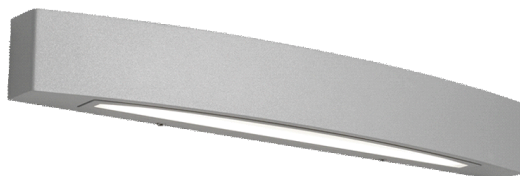

## WASH 52 - VETRO OPALE

<b>COD.</b>	<b>1333</b>
LAMPADA	 LED
TONALITÀ	3000K/4000K
LUMEN NOMINALI	1470
LUMEN REALI	698
POTENZA	1x11W
TENSIONE	220-240V/50-60Hz
IP	<b>IP 65</b> 
IK	IK08 (6 joules)
CLASSE	<b>Classe I</b>
CERTIFICAZIONE	<b>CE</b>
CONFORMITÀ	EN 60598-1:2015 + EN 60598-2-1:1989
COLORI	 BI / GM / GR
CLASSE ENERGETICA	<b>A++</b> 

### SPECIFICHE

- Monofacciale
- Struttura in alluminio pressofuso in lega marina
- Vetro opale fresato a livello del bordo
- Ingresso cavi dal retro
- Driver incorporato / 700 mA
- Modulo Led lineare / CRI 80
- Vita: L80B20 60.000 h con decadimento max del 20%
- Altre tonalità di Led a richiesta
- Dimmerabile a richiesta
- Emergenza a richiesta
- 
- 

### DIMENSIONI

- A 529,5 mm
- B 70 mm
- C 81 mm