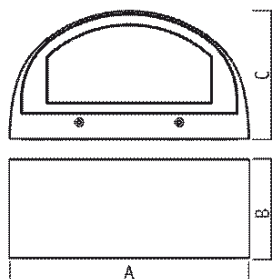

## WASH 24 - ASIMMETRICA

<b>COD.</b>	<b>1328</b>
LAMPADA	○ LED
TONALITÀ	3000K/4000K
LUMEN NOMINALI	1200
LUMEN REALI	930
POTENZA	1x9,5W
TENSIONE	220-240V/50-60Hz
IP	<b>IP 65</b>
IK	IK08 (6 joules)
CLASSE	<b>Classe I</b>
CERTIFICAZIONE	<b>CE</b>
CONFORMITÀ	EN 60598-1:2015 + EN 60598-2-1:1989
COLORI	○ BI / ● GM / ● GR
CLASSE ENERGETICA	<b>A++</b>

### SPECIFICHE

- Monofacciale
- Struttura in alluminio pressofuso in lega marina
- Ingresso cavi dal retro
- Vetro ultrawhite trasparente fresato a livello del bordo
- Parabola asimmetrica con doppia posizione
- Modulo COB
- Driver incorporato / 350 mA
- CRI 80
- Vita: L80B20 60.000 h con decadimento max del 20%
- Altre tonalità di Led a richiesta

### DIMENSIONI

- A 240 mm
- B 100 mm
- C 129,6 mm