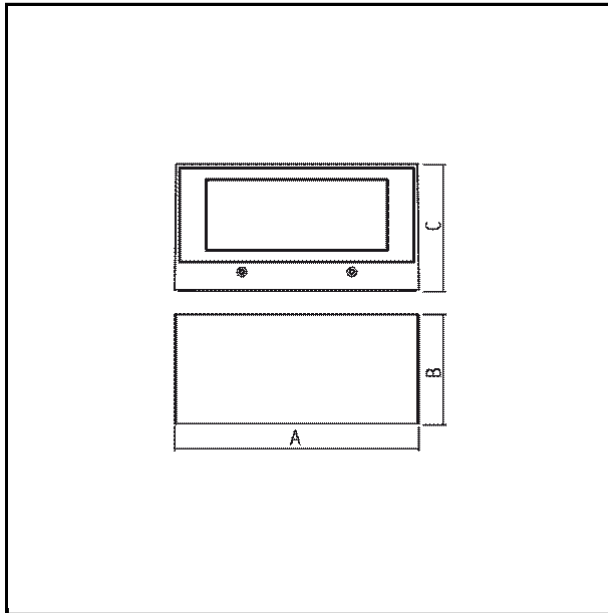

## Wash 22 - Asimmetrica

<b>COD.</b>	<b>1309</b>
LAMPADA	○ LED / 4000K
LUMEN	1200
W	1x9,5W / 230V/50Hz
IP	<b>IP 65</b>
IK	IK08 (6 joules) / <b>Classe I</b>
CERTIFICAZIONE	
CONFORMITÀ	EN 60 598-1:08+A11:09
COLORI	
CLASSE ENERGETICA	

### SPECIFICHE

- Monofacciale
- Struttura in alluminio pressofuso in lega marina
- Ingresso cavi dal retro
- Modulo cob
- CRI 80
- Altre tonalità di Led a richiesta
- Vetro ultrawhite trasparente fresato a livello del bordo
- Parabola asimmetrica con doppia posizione
- 230V 50 Hz driver incorporato 350 mA

### DIMENSIONI

A 222 mm  
B 100 mm  
C 116 mm

Stampa creata il 01/08/2016 15:23

**GOCCIA ILLUMINAZIONE s.r.l.**

via E.Fermi, 59/65 | 25020 Poncarale (BS) Italy  
Tel. +39.030.26.40.761 r.a. | Fax +39.030.26.40.271  
www.goccia.it | info@goccia.it