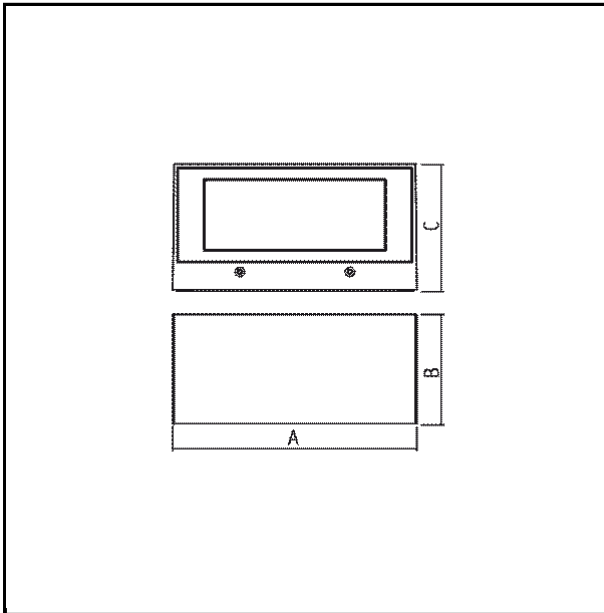

## Wash 22 - Asimmetrica

<b>COD.</b>	<b>1308</b>
LAMPADA	○ LED / 4000K
LUMEN	2x1200/ 1860
W	2x9,5W / 230V/50Hz
IP	<b>IP 65</b>
IK	IK08 (6 joules) / <b>Classe I</b>
CERTIFICAZIONE	
CONFORMITÀ	EN 60598-1:2015 + EN 60598-2-1:1989
COLORI	
CLASSE ENERGETICA	

### SPECIFICHE

- Bifacciale
- Struttura in alluminio pressofuso in lega marina
- Ingresso cavi dal retro
- Vetro ultrawhite trasparente fresato a livello del bordo
- Parabola asimmetrica con doppia posizione
- Modulo cob
- 230V 50 Hz driver incorporato 350 mA
- CRI 80
- Vita: L70B50 50.000 h con decadimento max del 30%
- Altre tonalità di Led a richiesta. Per 3000K aggiungere TC al codice

### DIMENSIONI

A 222 mm  
B 100 mm  
C 116 mm

Stampa creata il 11/05/2017 16:39

**GOCCIA ILLUMINAZIONE s.r.l.**

via E.Fermi, 59/65 | 25020 Poncarale (BS) Italy  
Tel. +39.030.26.40.761 r.a. | Fax +39.030.26.40.271  
www.goccia.it | info@goccia.it