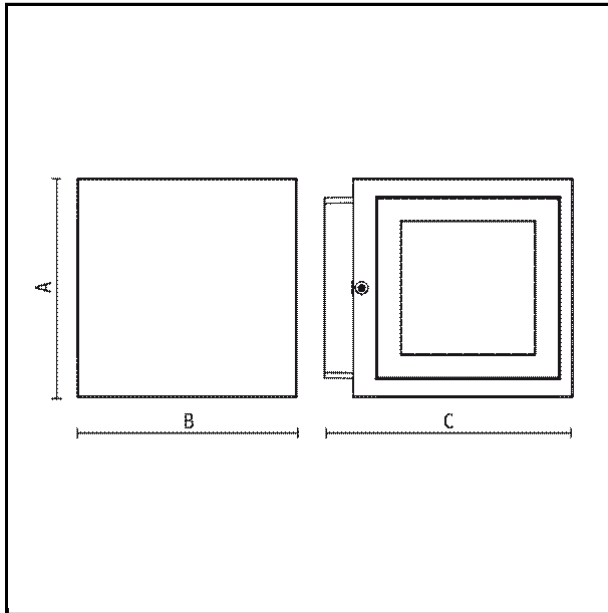

RGBW K³

COD.	1184
LAMPADA	 LED RGBW
LUMEN	525/ 244
W	20W / 230V/50Hz
IP	IP 65 
IK	IK08 (6 joules) / Classe I
CERTIFICAZIONE	
CONFORMITÀ	EN 60598-1:2015 + EN 60598-2-1:1989
COLORI	
CLASSE ENERGETICA	

SPECIFICHE

- Stessa struttura dell'apparecchio K³
- Emissione luce da 1 faccia
- Contiene 3 Led RGBW (+ bianco) e apparato per ricevere il segnale monocanale DMX standard 512 inviato dalla Centralina monocanale Goccia 1180 o altra centralina compatibile
- Apertura del fascio: 40°
- Sono collegabili fino a 32 apparecchi per ogni centralina cod. 1180; tutti gli apparecchi emettono la stessa tonalità ed intensità luminosa
- L'articolo contiene il dispositivo per l'identificazione del singolo apparecchio in modo da ricevere anche segnali multicanale da apposite centraline compatibili
- Vita: L80B20 60.000 h con decadimento max del 20%

DIMENSIONI

A 160 mm
B 160 mm
C 182 mm

Stampa creata il 02/07/2018 16:16

GOCCIA ILLUMINAZIONE s.r.l.

via E.Fermi, 59/65 | 25020 Poncarale (BS) Italy
Tel. +39.030.26.40.761 r.a. | Fax +39.030.26.40.271
www.goccia.it | info@goccia.it