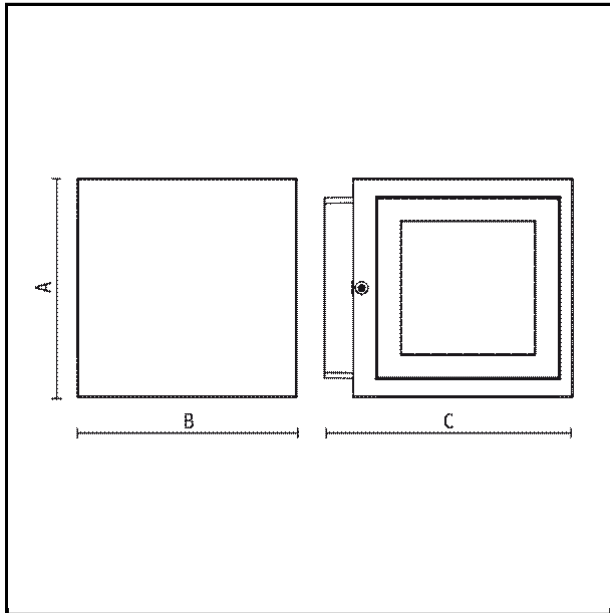

K³ Power – Alluminio – 2 aperture – 50°

COD.	1123
LAMPADA	 E27
W	75W/L=128 / 250V
IP	IP 65 
IK	IK08 (6 joules) /  Classe II
CERTIFICAZIONE	CE
CONFORMITÀ	EN 60598-1:2015 + EN 60598-2-1:1989
COLORI	
CLASSE ENERGETICA	

SPECIFICHE

- Corpo in alluminio
- Vetro fresato e temprato

DIMENSIONI

- A 160 mm
- B 160 mm
- C 182 mm

Stampa creata il 28/06/2018 16:24

GOCCIA ILLUMINAZIONE s.r.l.

via E.Fermi, 59/65 | 25020 Poncarale (BS) Italy
Tel. +39.030.26.40.761 r.a. | Fax +39.030.26.40.271
www.goccia.it | info@goccia.it