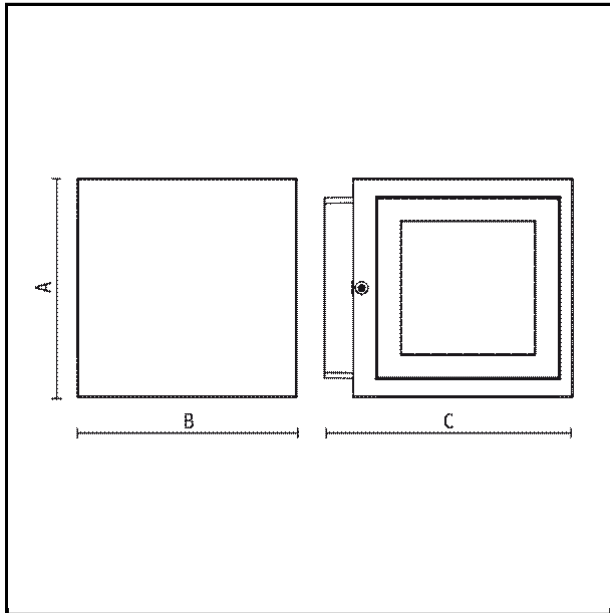

K³ Power – Alluminio – 1 apertura – 50°

COD.	1106
LAMPADA	 E27
W	75W/L=128 / 250V
IP	IP 65 
IK	IK08 (6 joules) /  Classe II
CERTIFICAZIONE	CE
CONFORMITÀ	EN 60598-1:2015 + EN 60598-2-1:1989
COLORI	
CLASSE ENERGETICA	

SPECIFICHE

- Corpo in alluminio
- Vetro fresato e temprato

DIMENSIONI

A 160 mm
B 160 mm
C 182 mm

Stampa creata il 26/06/2018 14:18

GOCCIA ILLUMINAZIONE s.r.l.

via E.Fermi, 59/65 | 25020 Poncarale (BS) Italy
Tel. +39.030.26.40.761 r.a. | Fax +39.030.26.40.271
www.goccia.it | info@goccia.it