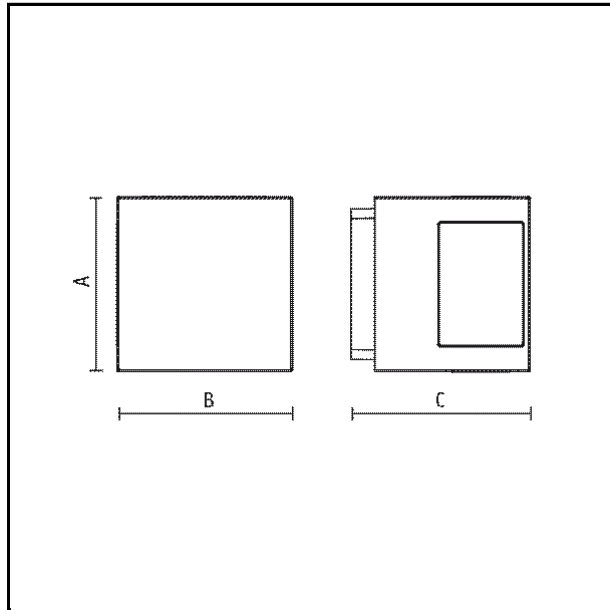

K³ Miniled – Alluminio – 1 apertura

COD.	1041
LAMPADA	LED 70° / 4000K
LUMEN	185/ 124
W	1x3W / 230V/50Hz
IP	IP 65
IK	IK10 (20 joules) / Classe II
CERTIFICAZIONE	CE
CONFORMITÀ	EN 60598-1:2015 + EN 60598-2-1:1989
COLORI	
CLASSE ENERGETICA	A+

SPECIFICHE

- Corpo in alluminio
- Diffusore in policarbonato anti UV a filo cornice
- Ingresso cavi dal retro
- Alimentazione a 230V con driver incorporato
- Led 700mA - CRI 85
- Vita: L70B50 50.000 h con decadimento max del 30%
- Altre tonalità di Led a richiesta. Per 3000K aggiungere TC al codice

DIMENSIONI

- A 100 mm
- B 100 mm
- C 102 mm

Stampa creata il 30/08/2017 11:30

GOCCIA ILLUMINAZIONE s.r.l.

via E.Fermi, 59/65 | 25020 Poncarale (BS) Italy
Tel. +39.030.26.40.761 r.a. | Fax +39.030.26.40.271
www.goccia.it | info@goccia.it