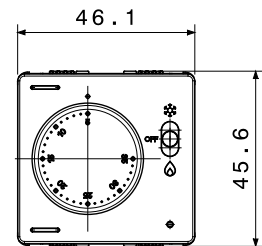

Categoria	Termostato	Tensione di alimentazione	230 V ac - 50/60 Hz
Potenza assorbita	2 VA	Contatti di uscita	1 NA / NC 8 A (AC1) 250 V ac
Morsetti di cablaggio	A vite	Capacità serraggio morsetti cavi rigidi (mm ²)	Max. 2,5
Materiale	Tecnopolimero	Capacità serraggio morsetti cavi flessibili (mm ²)	Max. 2,5
Regolazione temperatura	Da +5 °C a +35 °C	Colore	Bianco lucido
N. moduli	2	Norma di riferimento	EN 60730-1, EN 60730-2-7, EN 60730-2-9

DIMENSIONALE

MARCHI/APPROVAZIONI