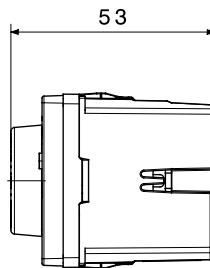

Categoria	Termostato	Tensione di alimentazione	230 V ac - 50/60 Hz
Potenza assorbita	2 VA	Contatti di uscita	1 NA / NC 8 A (AC1) 250 V ac
Morsetti di cablaggio	A vite	Capacità serraggio morsetti cavi rigidi (mm ²)	Max. 2,5
Materiale	Tecnopolimero	Capacità serraggio morsetti cavi flessibili (mm ²)	Max. 2,5
Regolazione temperatura	Da +5 °C a +35 °C	Colore	Bianco lucido
N. moduli	2	Norma di riferimento	EN 60730-1, EN 60730-2-7, EN 60730-2-9

DIMENSIONALE

MARCHI/APPROVAZIONI