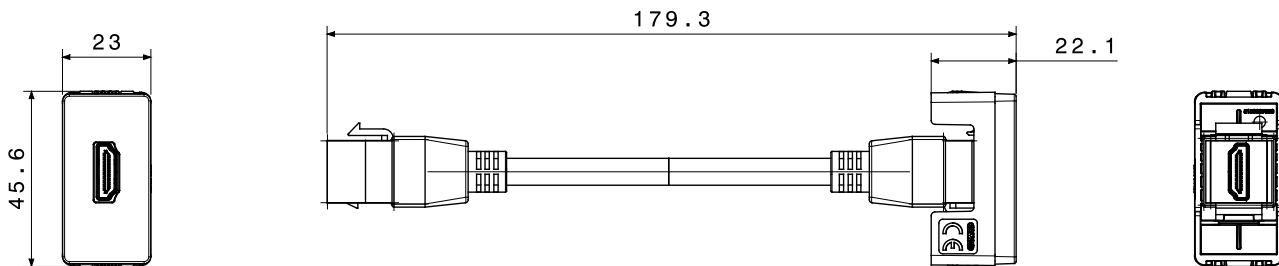

Categoria	Prese dati e audio-video	Colore	Bianco lucido
Descrizione	Adattatore HDMI	Tipo	Femmina/Femmina - HDMI 2.0
Lunghezza cavo	0.2 m	N. moduli	1
Materiale	Tecnopolimero	Codice Electrocod	3722

DIMENSIONALE