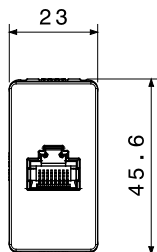

Categoria	Prese dati e audio-video	Colore	Bianco lucido
Descrizione	RJ45	N. coppie	4
Categoria di utilizzo	6A	Cavi	FTP
Connessione	Toolless	N. moduli	1
Materiale	Tecnopolimero	Halogen Free	Halogen free secondo norma EN IEC 63355
Codice Electrocod	3722		

DIMENSIONALE

SIMBOLOGIA TECNICA

MARCHI/APPROVAZIONI