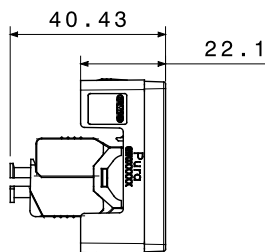

Categoria	Prese dati e audio-video	Colore	Bianco lucido
Descrizione	RJ45	N. coppie	4
Categoria di utilizzo	6A	Cavi	FTP
Connessione	Toolless	N. moduli	1
Materiale	Tecnopolimero	Halogen Free	Halogen free secondo norma EN IEC 63355
Codice Electrocod	3722		

DIMENSIONALE

SIMBOLOGIA TECNICA

MARCHI/APPROVAZIONI