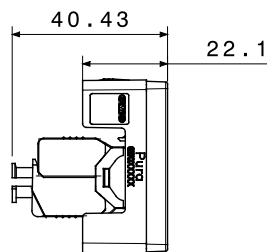

Categoria	Prese dati e audio-video	Colore	Bianco lucido
Descrizione	RJ45	N. coppie	4
Categoria di utilizzo	6	Cavi	FTP
Connessione	Toolless	N. moduli	1
Materiale	Tecnopolimero	Halogen Free	Halogen free secondo norma EN IEC 63355
Codice Electrocod	3722		

DIMENSIONALE

SIMBOLOGIA TECNICA

MARCHI/APPROVAZIONI