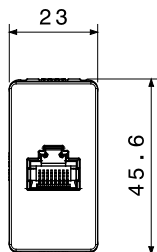

Categoria	Prese dati e audio-video	Colore	Bianco lucido
Descrizione	RJ45	N. coppie	4
Categoria di utilizzo	6	Cavi	FTP
Connessione	Toolless	N. moduli	1
Materiale	Tecnopolimero	Halogen Free	Halogen free secondo norma EN IEC 63355
Codice Electrocod	3722		

DIMENSIONALE

SIMBOLOGIA TECNICA

MARCHI/APPROVAZIONI