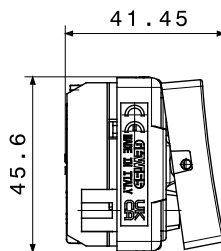

Categoria	Deviatore	Tasto	Neutro
Simbolo	-	Colore	Bianco lucido
Descrizione	1P - 16 AX	Tensione	250 V ac
Tipo	Deviatore	Unità di segnalazione	-
Norma di riferimento	EN 60669-1	Tenuta alla tensione di prova	2000 V a 50 Hz per 1 minuto
Potenza lampade LED 230V	200 W	Resistenza di isolamento	> 5 MOhm
Morsetti di cablaggio	A vite	Funzionam. prolungato interrutt. (N. camb. posiz.)	40.000 a In 250 V ac cosφ=0,6
Termopressione con biglia	125 °C	Resistenza al filo incandescente	850 °C
Tenuta morsetti a trazione dei cavi	> 50 N	Capacità serraggio morsetti cavi flessibili (mm²)	min. 0,75 - max. 2x4
Capacità serraggio morsetti cavi rigidi (mm²)	min. 0,5 - max. 2x2,5	N. moduli	2
Materiale	Tecnopolimero	Halogen Free	Halogen free secondo norma EN IEC 63355
Codice Electrocod	0130		

DIMENSIONALE

SIMBOLOGIA TECNICA

MARCHI/APPROVAZIONI