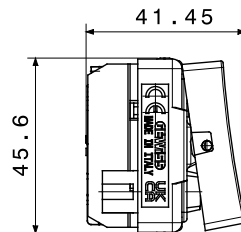

Categoria	Deviatore	Tasto	Con gemma
Simbolo	-	Colore	Bianco lucido
Descrizione	1P - 16 AX illuminabile	Tensione	250 V ac
Tipo	Deviatore	Unità di segnalazione	-
Norma di riferimento	EN 60669-1	Tenuta alla tensione di prova	2000 V a 50 Hz per 1 minuto
Potenza lampade LED 230V	200 W	Resistenza di isolamento	> 5 MOhm
Morsetti di cablaggio	A vite	Funzionam. prolungato interrutt. (N. camb. posiz.)	40.000 a In 250 V ac cosφ=0,6
Termopressione con biglia	125 °C	Resistenza al filo incandescente	850 °C
Tenuta morsetti a trazione dei cavi	> 50 N	Capacità serraggio morsetti cavi flessibili (mm²)	min. 0,75 - max. 2x4
Capacità serraggio morsetti cavi rigidi (mm²)	min. 0,5 - max. 2x2,5	N. moduli	2
Materiale	Tecnopolimero	Halogen Free	Halogen free secondo norma EN IEC 63355
Codice Electrocod	0130		

DIMENSIONALE

SIMBOLOGIA TECNICA

MARCHI/APPROVAZIONI